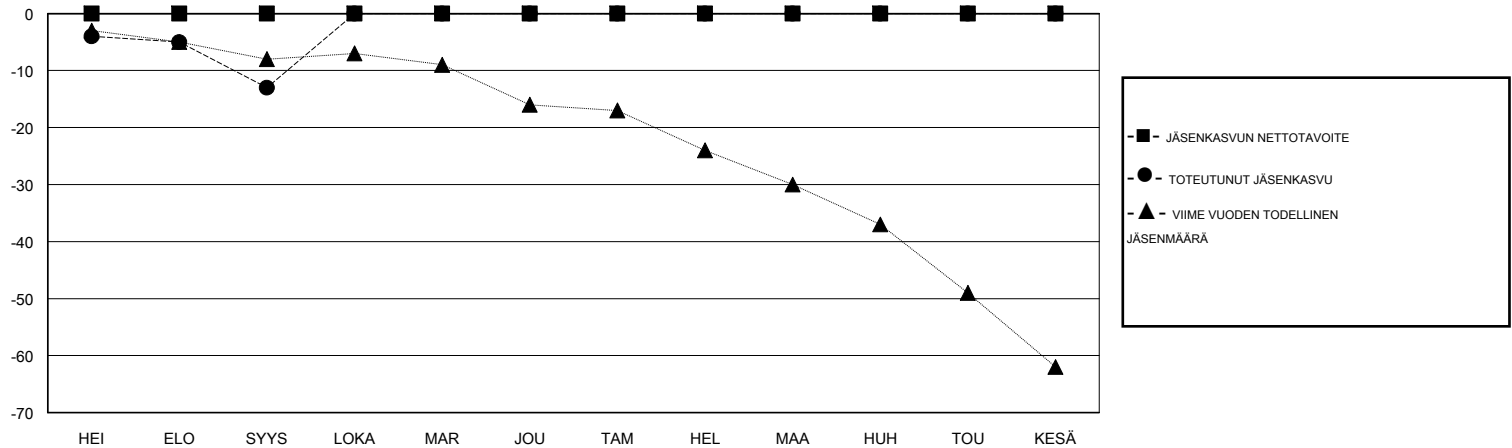

# MONTHLY MEMBERSHIP PROGRESS REPORT

District 107 O

Results as of: 09/30/2017

GMT: ANTTI FORSELL

SIJAINI FINLAND

GMT VAALIPIIRI

Klubit				jäsenä			
TULOKSET 2017-2018				TULOKSET 2017-2018			
NELJÄNNES	UUDEN KLUBIN TAVOITE	UUDET KLUBIT	LOPETETUT KLUBIT	NELJÄNNES	JÄSENKASVUN NETTOTAVOITE	TOTEUTUNUT JÄSENKASVU	POISTETUT JÄSENET (mukaan lukien siirrot)
HEI/ELO/SYYS	0	0	0	HEI/ELO/SYYS	0	8	21
LOKA/MAR/JOU	0	0	0	LOKA/MAR/JOU	0	0	0
TAM/HEL/MAA	0	0	0	TAM/HEL/MAA	0	0	0
HUH/TOU/KESÄ	0	0	0	HUH/TOU/KESÄ	0	0	0

TAVOITTEET JA UUDET KLUBIT, KUMULATIIVINEN

TAVOITTEET JA JÄSENET, KUMULATIIVINEN

LAKKAUTETUT KLUBIT: 0	7 CLUBS OF 55 LISÄNNYT YHDEN TAI USEAMMAN UUTTA JÄSENTÄ	<b>SUKUPUOLIJAKAUMA</b> MIES 943 (77.49%) NAINEN 274 (22.51%) Naispuolisten jäsenten prosenttiosuuden tavoite toimivuonna: 25%
<b>EROTETUT JÄSENET</b>	<a href="#">KLIKKAA TÄSTÄ NÄHDÄKSESI KUMULATIIVISET JÄSENTIEDOT</a>	PERHEJÄSENIÄ YHTEENSÄ 30
KUOLLUT 3		PERHEJÄSENET, JOTKA MAKSAVAT PUOLET JÄSENMAKSUSTA 15
KLUBI LAKKAUTETTU 0		
MUUT 18		
<b>YHTEENSÄ 21</b>		