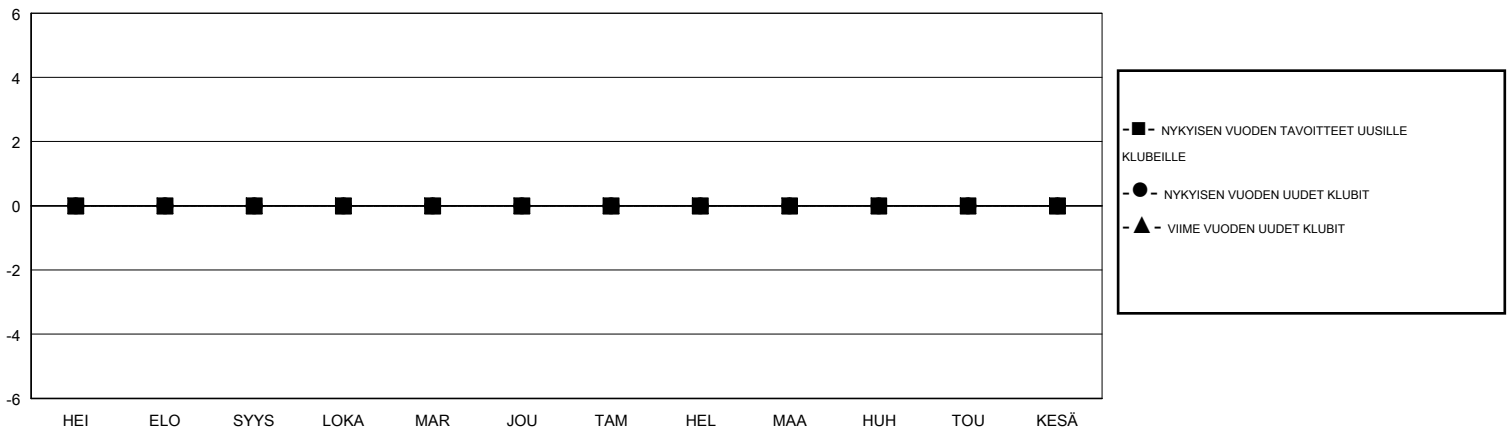

# MONTHLY MEMBERSHIP PROGRESS REPORT

District 107 O

Results as of: 09/30/2017

GMT: ANTTI FORSELL

SIJAINI FINLAND

GMT VAALIPIIRI

Klubit				jäsenä			
TULOKSET 2017-2018				TULOKSET 2017-2018			
NELJÄNNES	UUDEN KLUBIN TAVOITE	UUDET KLUBIT	LOPETETUT KLUBIT	NELJÄNNES	JÄSENKASVUN NETTOTAVOITE	TOTEUTUNUT JÄSENKASVU	POISTETUT JÄSENET (mukaan lukien siirrot)
HEI/ELO/SYYS	0	0	0	HEI/ELO/SYYS	0	8	21
LOKA/MAR/JOU	0	0	0	LOKA/MAR/JOU	0	0	0
TAM/HEL/MAA	0	0	0	TAM/HEL/MAA	0	0	0
HUH/TOU/KESÄ	0	0	0	HUH/TOU/KESÄ	0	0	0

TAVOITTEET JA UUDET KLUBIT, KUMULATIIVINEN

TAVOITTEET JA JÄSENET, KUMULATIIVINEN

LAKKAUTETUT KLUBIT: 0	7 CLUBS OF 55 LISÄNNYT YHDEN TAI USEAMMAN UUTTA JÄSENTÄ	<b>SUKUPUOLIJAKAUMA</b> MIES 943 (77.49%) NAINEN 274 (22.51%) Naispuolisten jäsenten prosenttiosuuden tavoite toimivuonna: 25%
<b>EROTETUT JÄSENET</b>	<a href="#">KLIKKAA TÄSTÄ NÄHDÄKSESI KUMULATIIVISET JÄSENTIEDOT</a>	PERHEJÄSENIÄ YHTEENSÄ 30
KUOLLUT 3		PERHEJÄSENET, JOTKA MAKSAVAT PUOLET JÄSENMAKSUSTA 15
KLUBI LAKKAUTETTU 0		
MUUT 18		
<b>YHTEENSÄ 21</b>		